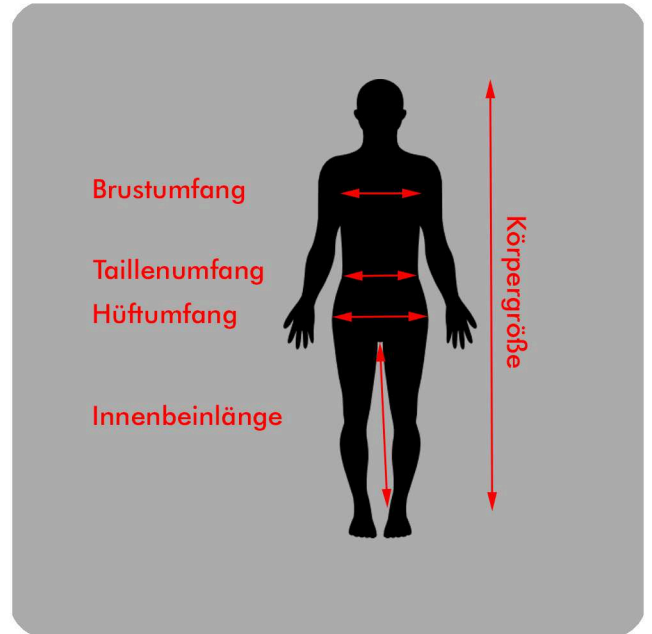

GRÖßENTABELLE

Unisex

Jacken

Bestellgröße	S	M	L	XL	XXL	3XL	4XL				
entspricht Größe	46	48	50	52	54	56	58	60	62	64	66
Brustumfang (cm)	91-96	96-101	101-105	105-109	109-113	113-118	118-123	123-128	128-133	133-137	137-141
Taillenumfang (cm)	79-84	84-89	89-94	94-98	98-103	103-109	109-115	115-121	121-126	126-130	133-134
Hüftumfang (cm)	92-96	96-100	100-104	104-108	108-113	113-119	119-125	125-131	131-136	136-140	140-144
Körpergröße (cm)	176 - 189 cm										

Hosen normale Größen

Bestellgröße	S	M	L	XL	XXL	3XL	4XL				
entspricht Größe	46	48	50	52	54	56	58	60	62	64	66
Taillenumfang (cm)	79-84	84-89	89-94	94-98	98-103	103-109	109-115	115-121	121-126	126-130	133-134
Hüftumfang (cm)	92-96	96-100	100-104	104-108	108-113	113-119	119-125	125-131	131-136	136-140	140-144
Innenbeinlänge (cm)	77-81	79-83	80-84	81-85	82-86	83-87	84-88	85-89	86-90	86-90	86-90
Körpergröße (cm)	176 - 189 cm										

Hosen lange Größen

Bestellgröße	L-S	L-M	L-L	L-XL	L-XXL	L-3XL	L-4XL				
entspricht Größe	90	94	98	102	106	110	114	118	122	126	130
Taillenumfang (cm)	79-84	84-89	89-94	94-98	98-103	103-109	109-115	115-121	121-126	126-130	130-134
Hüftumfang (cm)	92-96	96-100	100-104	104-108	108-113	113-119	119-125	125-131	131-136	136-140	140-144
Innenbeinlänge (cm)	81-85	83-87	84-90	85-89	86-90	87-91	88-92	89-93	90-94	90-94	90-94
Körpergröße (cm)	184 - 197 cm										

Handschuhe

Handumfang	Größe
16 - 17 cm	S
18 - 19 cm	M
20 - 21 cm	L
22 - 24 cm	XL
25 - 27 cm	XXL
28 - 30 cm	3XL